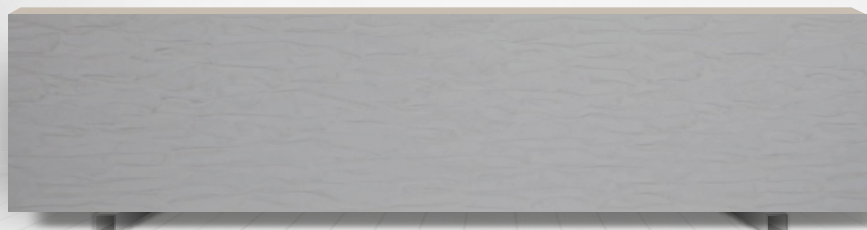

Целый лист (для ознакомления, цвет может отличаться)

**TLA-531**

**Santa-Monica**

Длина: 3680 мм

Ширина: 760 мм

Толщина: 12 мм

Целый лист (для ознакомления, цвет может отличаться)

**TLA-554**