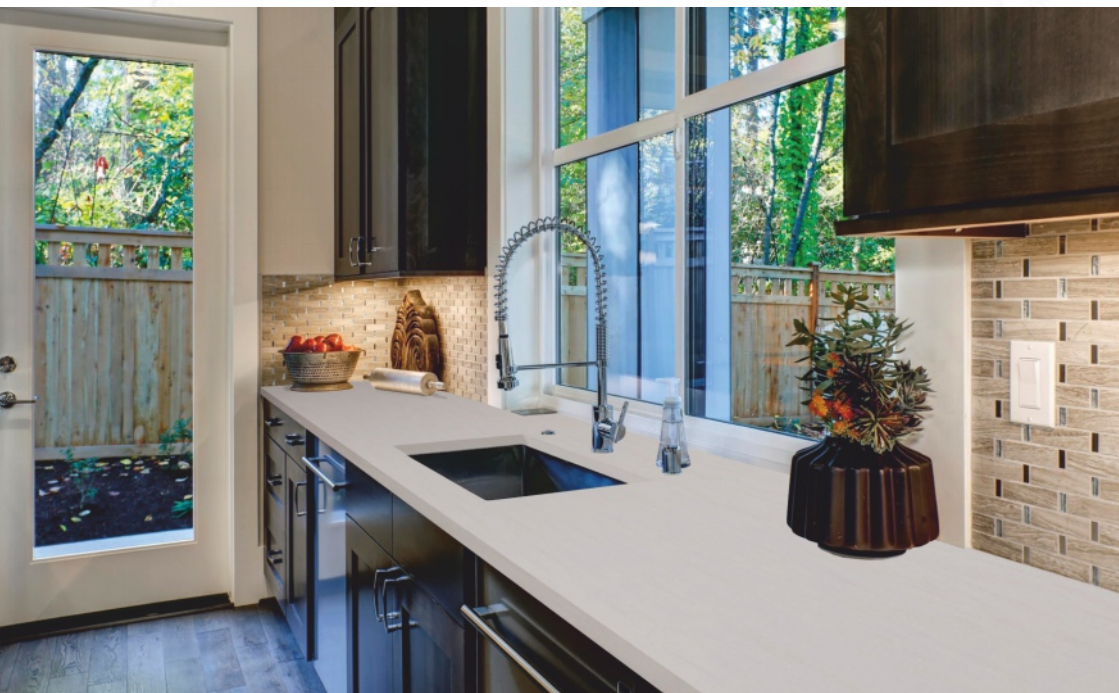

Длина: 3680 мм  
Ширина: 760 мм  
Толщина: 12 мм

Целый лист (для ознакомления, цвет может отличаться)

**TLA-522**

**Rio Vista**

Длина: 3680 мм  
Ширина: 760 мм  
Толщина: 12 мм

Целый лист (для ознакомления, цвет может отличаться)