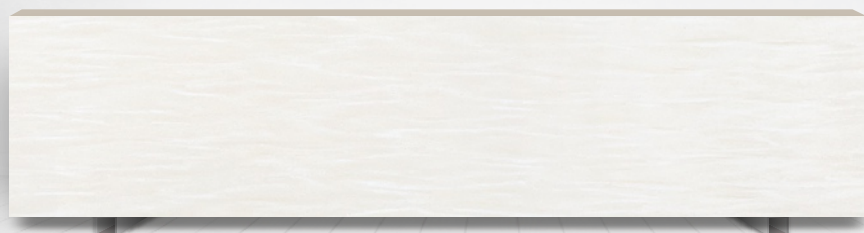

**Santa Cruz**

Длина: 3680 мм  
Ширина: 760 мм  
Толщина: 12 мм

Целый лист (для ознакомления, цвет может отличаться)

**TLA-519**

**Mountain Pass**

Длина: 3680 мм  
Ширина: 760 мм  
Толщина: 12 мм

Целый лист (для ознакомления, цвет может отличаться)