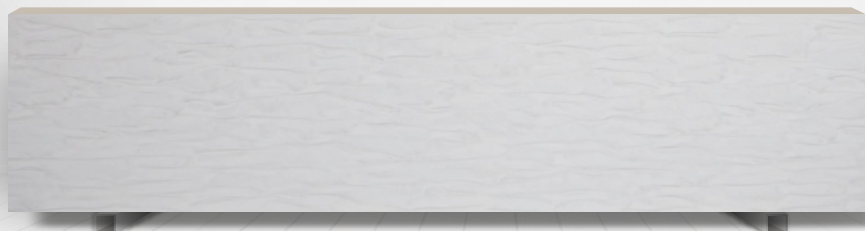

Целый лист (для ознакомления, цвет может отличаться)